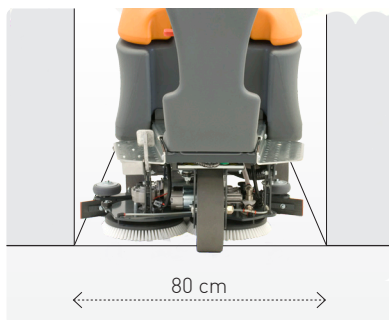

Быстрый Immediate
Эффективный Effective
Эргономичный Ergonomic
Компактный Compact
Лёгкий Easy

grande
brio
RIDE ON 75 RW

Время шагнуть вперед и принять мировой вызов. Это время для GRANDE BRIO

Победа простоты