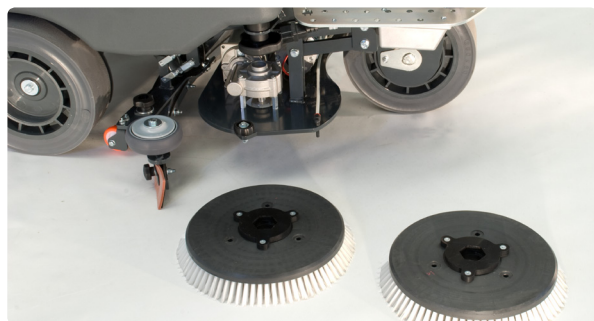

Быстрый Immediate
Эффективный Effective
Эргономичный Ergonomic
Компактный Compact
Лёгкий Easy

grande
brio
RIDE ON 75 RW

Время шагнуть вперед и принять мировой вызов. Это время для GRANDE BRIO

Победа простоты