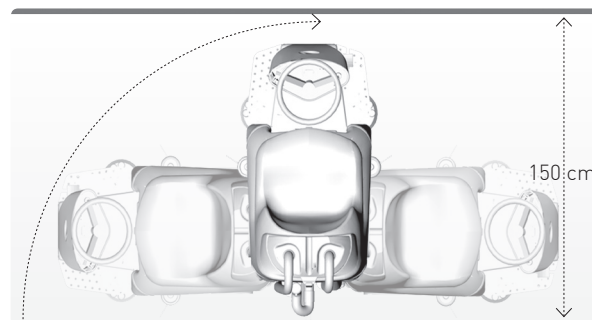

Быстрый Immediate
Эффективный Effective
Эргономичный Ergonomic
Компактный Compact
Лёгкий Easy

grande
brio
RIDE ON 75 RW

Время шагнуть вперед и принять мировой вызов. Это время для GRANDE BRIO

Победа простоты