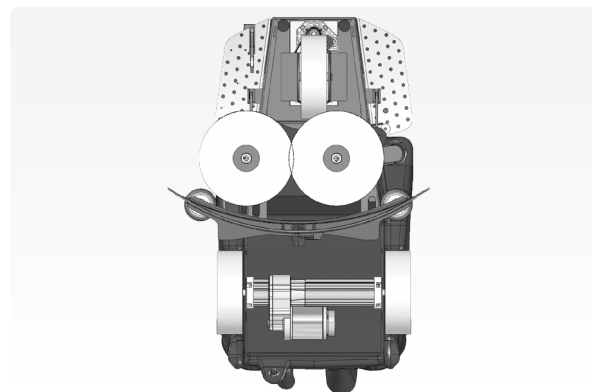

Киргизия (996)312-96-26-47

Казахстан (7273)495-231

Таджикистан (992)427-82-92-69

Единый адрес для всех регионов: tmw@nt-rt.ru || <http://tsm.nt-rt.ru>

grande brio

RIDE ON 75 RW

550

Рабочая ширина / Scrubbing path	mm	550
Ширина Сквиджей / Squeegee width	mm	650
Производительность / Coverage performance	m ² /h	3000
Время работы / Working time	h	> 3h
Бак с раствором / Solution tank	l	75
Бак для грязной воды / Recovery tank	l	80
Размер щётки / Brush size	mm	2 x 290
Мотор щётки / Brush motor	W	2 x 200
Давление щётки / Brush pressure	kg	20
Мотор привода / Traction motor	W	450
Вакуумный мотор / Vacuum motor	W	3 stadi 530
Напряжение / Voltage	V	24
Ёмкость батарей / Battery capacity (DIN)	A (5h)	150 (Wet)
Размер батарей (Д x Ш x В) / Batt. comp. (L x W x H)	mm	400 x 420 x 325
Встроенное зар.устр / On board battery charger	A/h	20
Вес без (с) батарей / Weight without (with) batteries	kg	150 (260)
Размеры (Д x Ш x В) / Dimensions (L x W x H)	mm	1150 x 780 x 1300

Быстрый Immediate
Эффективный Effective
Эргономичный Ergonomic
Компактный Compact
Лёгкий Easy

grande
brio
RIDE ON 75 RW

Время шагнуть вперед и принять мировой вызов. Это время для GRANDE BRIO

Победа простоты