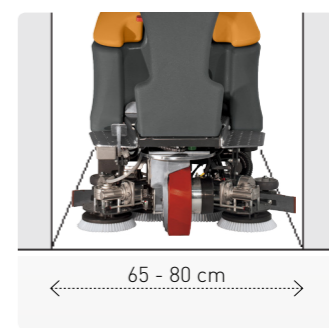

Киргизия (996)312-96-26-47 Казахстан (7273)495-231 Таджикистан (992)427-82-92-69

Единый адрес для всех регионов: tmw@nt-rt.ru || <http://tsm.nt-rt.ru>

grande brio

RIDE ON 75

grande brio

RIDE ON 75

	550	650	800
Рабочая ширина / Scrubbing path	мм 550	650	800
Ширина Сквиджей / Squeegee width	мм 650	750	850
Производительность / Coverage performance	кв.м / час 3000	3250	4000
Время работы / Working time	час > 3h	> 3h	> 3h
Бак с раствором / Solution tank	л 75	75	75
Бак для грязной воды / Recovery tank	л 85	85	85
Размер щётки / Brush size	мм 2 x 290	4 x 180	4 x 205
Мотор щётки / Brush motor	ватт 2 x 200	4 x 100	4 x 200
Давление щётки / Brush pressure	кг 20	28	35
Мотор привода / Traction motor	ватт 450	700	700
Вакуумный мотор / Vacuum motor	ватт 3 stages 530	3 stages 530	3 stages 530
Напряжение / Voltage	вольт 24	24	24
Ёмкость батарей / Battery capacity (DIN)	Амп-час 150 (Wet)	150 (Wet)	150 (Wet)
Размер батарей (Д x Ш x В) / Batt. comp. (L x W x H)	мм 400 x 420 x 325	400 x 420 x 325	400 x 420 x 325
Встроенное зар.устр / Battery charger	А-час 20	20	20
Вес без (с) батарей / Weight without (with) batteries	кг 143 (220)	153 (230)	163 (240)
Размеры (Д x Ш x В) / Dimensions (L x W x H)	мм 1150 x 780 x 1300	1150 x 780 x 1300	1150 x 780 x 1300