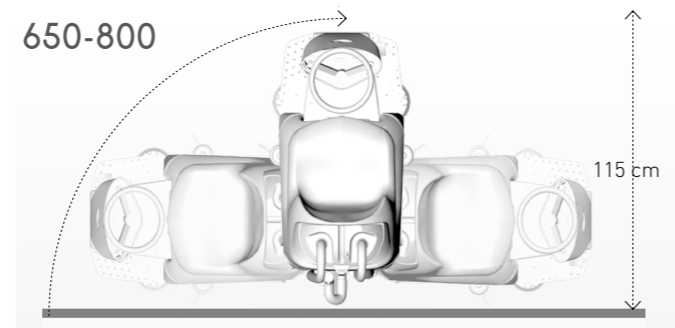

Киргизия (996)312-96-26-47 Казахстан (7273)495-231 Таджикистан (992)427-82-92-69

Единый адрес для всех регионов: tmw@nt-rt.ru || <http://tsm.nt-rt.ru>

grande brio

RIDE ON 75

grande brio

RIDE ON 75

	550	650	800
Рабочая ширина / Scrubbing path	мм 550	650	800
Ширина Сквиджей / Squeegee width	мм 650	750	850
Производительность / Coverage performance	кв.м / час 3000	3250	4000
Время работы / Working time	час > 3h	> 3h	> 3h
Бак с раствором / Solution tank	л 75	75	75
Бак для грязной воды / Recovery tank	л 85	85	85
Размер щётки / Brush size	мм 2 x 290	4 x 180	4 x 205
Мотор щётки / Brush motor	ватт 2 x 200	4 x 100	4 x 200
Давление щётки / Brush pressure	кг 20	28	35
Мотор привода / Traction motor	ватт 450	700	700
Вакуумный мотор / Vacuum motor	ватт 3 stages 530	3 stages 530	3 stages 530
Напряжение / Voltage	вольт 24	24	24
Ёмкость батарей / Battery capacity (DIN)	Амп-час 150 (Wet)	150 (Wet)	150 (Wet)
Размер батарей (Д x Ш x В) / Batt. comp. (L x W x H)	мм 400 x 420 x 325	400 x 420 x 325	400 x 420 x 325
Встроенное зар.устр / Battery charger	А-час 20	20	20
Вес без (с) батарей / Weight without (with) batteries	кг 143 (220)	153 (230)	163 (240)
Размеры (Д x Ш x В) / Dimensions (L x W x H)	мм 1150 x 780 x 1300	1150 x 780 x 1300	1150 x 780 x 1300