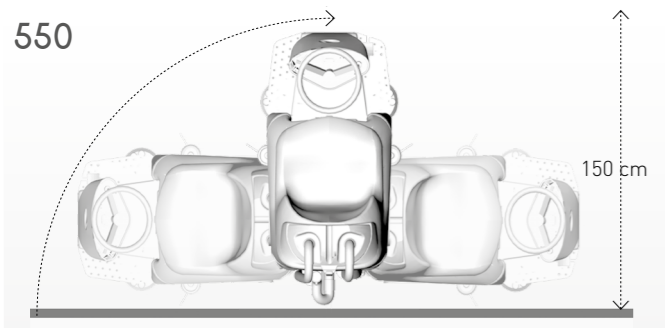

Киргизия (996)312-96-26-47 Казахстан (7273)495-231 Таджикистан (992)427-82-92-69

Единый адрес для всех регионов: tmw@nt-rt.ru || <http://tsm.nt-rt.ru>

grande brio

RIDE ON 75

grande brio

RIDE ON 75

	550	650	800
Рабочая ширина / Scrubbing path	мм 550	650	800
Ширина Сквиджей / Squeegee width	мм 650	750	850
Производительность / Coverage performance	кв.м / час 3000	3250	4000
Время работы / Working time	час > 3h	> 3h	> 3h
Бак с раствором / Solution tank	л 75	75	75
Бак для грязной воды / Recovery tank	л 85	85	85
Размер щётки / Brush size	мм 2 x 290	4 x 180	4 x 205
Мотор щётки / Brush motor	ватт 2 x 200	4 x 100	4 x 200
Давление щётки / Brush pressure	кг 20	28	35
Мотор привода / Traction motor	ватт 450	700	700
Вакуумный мотор / Vacuum motor	ватт 3 stages 530	3 stages 530	3 stages 530
Напряжение / Voltage	вольт 24	24	24
Ёмкость батарей / Battery capacity (DIN)	Амп-час 150 (Wet)	150 (Wet)	150 (Wet)
Размер батарей (Д x Ш x В) / Batt. comp. (L x W x H)	мм 400 x 420 x 325	400 x 420 x 325	400 x 420 x 325
Встроенное зар.устр / Battery charger	А-час 20	20	20
Вес без (с) батарей / Weight without (with) batteries	кг 143 (220)	153 (230)	163 (240)
Размеры (Д x Ш x В) / Dimensions (L x W x H)	мм 1150 x 780 x 1300	1150 x 780 x 1300	1150 x 780 x 1300